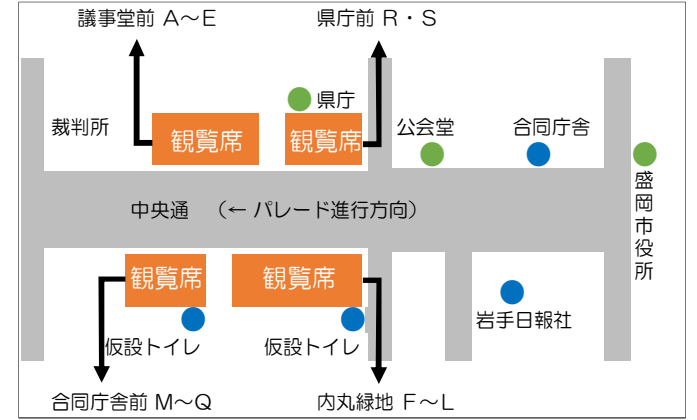

# 2019盛岡さんさ踊り 有料観覧席図

## 8月1日(木)~4日(日)

一般販売	D・G・H・I・Pブロック	330席	セブンイレブン(店頭マルチコピー機・セブンネット)販売座席です
	E・F・Mブロック	165席	窓口販売座席です
	Q・R・Sブロック	165席	一般団体(10名様以上向け)の座席です
	A・B・C・N・Oブロック	315席	団体旅行用座席です(一般販売はしていません)
	J・K・Lブロック	195席	協賛企業席です(一般販売はしていません)

全席数 1170席

<観覧席全体図>

県議会議事堂側

入口	<b>Aブロック 55</b>	<b>Bブロック 70</b>	<b>Cブロック 70</b>	<b>Dブロック 70</b>	<b>Eブロック 55</b>	入口
	45 46 47 48 49 50 51 52 53 54 55 34 35 36 37 38 39 40 41 42 43 44 23 24 25 26 27 28 29 30 31 32 33 12 13 14 15 16 17 18 19 20 21 22 1 2 3 4 5 6 7 8 9 10 11	57 58 59 60 61 62 63 64 65 66 67 68 69 70 43 44 45 46 47 48 49 50 51 52 53 54 55 56 29 30 31 32 33 34 35 36 37 38 39 40 41 42 15 16 17 18 19 20 21 22 23 24 25 26 27 28 1 2 3 4 5 6 7 8 9 10 11 12 13 14	57 58 59 60 61 62 63 64 65 66 67 68 69 70 43 44 45 46 47 48 49 50 51 52 53 54 55 56 29 30 31 32 33 34 35 36 37 38 39 40 41 42 15 16 17 18 19 20 21 22 23 24 25 26 27 28 1 2 3 4 5 6 7 8 9 10 11 12 13 14	57 58 59 60 61 62 63 64 65 66 67 68 69 70 43 44 45 46 47 48 49 50 51 52 53 54 55 56 29 30 31 32 33 34 35 36 37 38 39 40 41 42 15 16 17 18 19 20 21 22 23 24 25 26 27 28 1 2 3 4 5 6 7 8 9 10 11 12 13 14	45 46 47 48 49 50 51 52 53 54 55 34 35 36 37 38 39 40 41 42 43 44 23 24 25 26 27 28 29 30 31 32 33 12 13 14 15 16 17 18 19 20 21 22 1 2 3 4 5 6 7 8 9 10 11	入口

県庁前

入口	<b>Rブロック 55</b>	<b>Sブロック 55</b>	入口
	45 46 47 48 49 50 51 52 53 54 55 34 35 36 37 38 39 40 41 42 43 44 23 24 25 26 27 28 29 30 31 32 33 12 13 14 15 16 17 18 19 20 21 22 1 2 3 4 5 6 7 8 9 10 11	45 46 47 48 49 50 51 52 53 54 55 34 35 36 37 38 39 40 41 42 43 44 23 24 25 26 27 28 29 30 31 32 33 12 13 14 15 16 17 18 19 20 21 22 1 2 3 4 5 6 7 8 9 10 11	入口