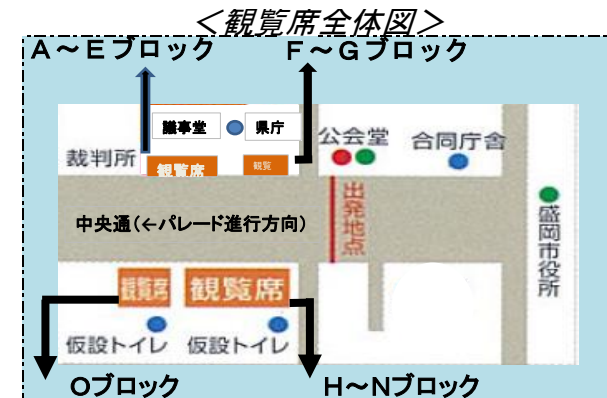

2017盛岡さんさ踊り 有料観覧席図

8月1日(火)～4日(金)

有料観覧席をご購入された方は、お手元のチケットと照らし合わせ、座席の確認をお願いいたします。

一般販売	K・L・M	210席	セブンイレブン(店頭マルチコピー機・セブンネット)販売座席です。
	O	50席	窓口販売座席です。
	F・G・N・O(30席)	165席	一般団体(10名様以上向け)の座席です。
	A・B・C・D・E	320席	団体旅行用座席です(一般販売していません)
	H・I・J	195席	協賛企業席です。(一般販売していません)

県議会議事堂側(320席)

Aブロック	Bブロック	Cブロック	Dブロック	Eブロック
45 46 47 48 49 50 51 52 53 54 55 34 35 36 37 38 39 40 41 42 43 44 23 24 25 26 27 28 29 30 31 32 33 12 13 14 15 16 17 18 19 20 21 22 1 2 3 4 5 6 7 8 9 10 11	57 58 59 60 61 62 63 64 65 66 67 68 69 70 43 44 45 46 47 48 49 50 51 52 53 54 55 56 29 30 31 32 33 34 35 36 37 38 39 40 41 42 15 16 17 18 19 20 21 22 23 24 25 26 27 28 1 2 3 4 5 6 7 8 9 10 11 12 13 14	57 58 59 60 61 62 63 64 65 66 67 68 69 70 43 44 45 46 47 48 49 50 51 52 53 54 55 56 29 30 31 32 33 34 35 36 37 38 39 40 41 42 15 16 17 18 19 20 21 22 23 24 25 26 27 28 1 2 3 4 5 6 7 8 9 10 11 12 13 14	57 58 59 60 61 62 63 64 65 66 67 68 69 70 43 44 45 46 47 48 49 50 51 52 53 54 55 56 29 30 31 32 33 34 35 36 37 38 39 40 41 42 15 16 17 18 19 20 21 22 23 24 25 26 27 28 1 2 3 4 5 6 7 8 9 10 11 12 13 14	45 46 47 48 49 50 51 52 53 54 55 34 35 36 37 38 39 40 41 42 43 44 23 24 25 26 27 28 29 30 31 32 33 12 13 14 15 16 17 18 19 20 21 22 1 2 3 4 5 6 7 8 9 10 11

県庁前(110席)

Fブロック	Gブロック
45 46 47 48 49 50 51 52 53 54 55 34 35 36 37 38 39 40 41 42 43 44 23 24 25 26 27 28 29 30 31 32 33 12 13 14 15 16 17 18 19 20 21 22 1 2 3 4 5 6 7 8 9 10 11	45 46 47 48 49 50 51 52 53 54 55 34 35 36 37 38 39 40 41 42 43 44 23 24 25 26 27 28 29 30 31 32 33 12 13 14 15 16 17 18 19 20 21 22 1 2 3 4 5 6 7 8 9 10 11